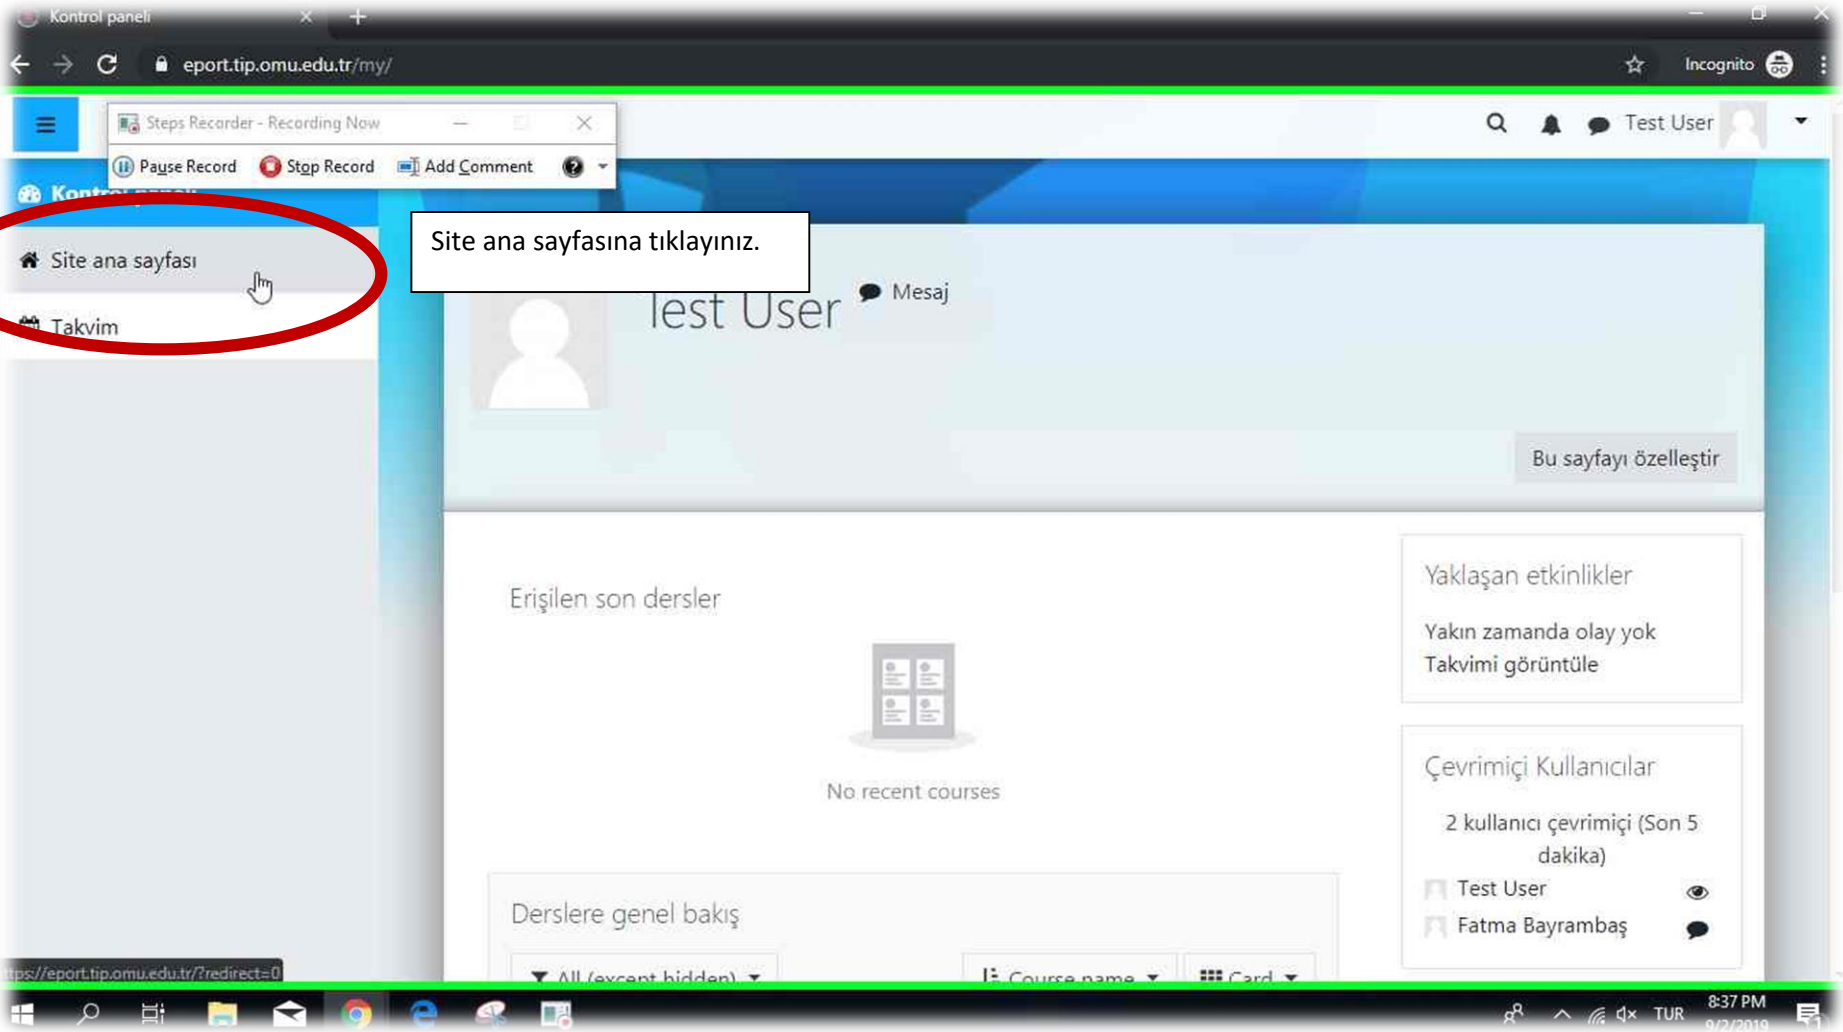

Giriş yap

Giriş yapmadınız.
[Ana sayfa](#)

TUR 8:37 PM 9/2/2019

12345678

Giriş yap

[Kullanıcı adı veya şifrenizi mi unuttunuz?](#)

Oturum desteği etkin olmalıdır

Okul numaranız ve Ubs şifreniz ile sisteme giriş yapınız.
Örn: 11122233
Abc123*